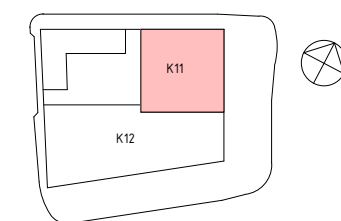

## K11 - TYPPLAN - PLAN 5

EN TAGARE

DENNA SKISS AVSER 1 HYRESGÄST PÅ HELA PLANET.  
LUFTFLÖDET ÄR BERÄKNAT PÅ 12m<sup>2</sup> PER PERSON.  
I DETTA FÖRSLAG FINNS 94 ENSKILDA ARBETSPLATSER FÖR  
STADIGVARANDE ARBETE SAMT 344 SITTPLATSER TOTALT.

LOA - PLAN 5 ST 1593 m<sup>2</sup>

RUMSNAMN	ANTAL
ARBETSLOUNGE	2
ATRIUMLOUNGE	1
DATA HG	1
ENTRÉ	1
FÖRRUM	2
FÖRRÅD	2
KK-RUM	2
KONTORSRUM	7
KOPIERING	1
MÖTE 2P	1
MÖTE 3P	5
MÖTE 4P	2
MÖTE 6-8P	3
MÖTE 6P	3
MÖTE 10-12P	4
MÖTE 18 P	1
PENTRY	1
RWC	2
STÄD	2
TELE 1P	7
VILRUM	1
WC	7
ÖPPET LANDSKAP	1

-  Bashus
-  Service HG
-  Fasta funktioner
-  Lounge
-  Medarbetarmiljö rum
-  Medarbetarmiljö öppen
-  Terrass
-  Uthyses ej

Skala: 1 : 100

Status: -

Datum: 2019-02-20

HL: Pi Ekblom