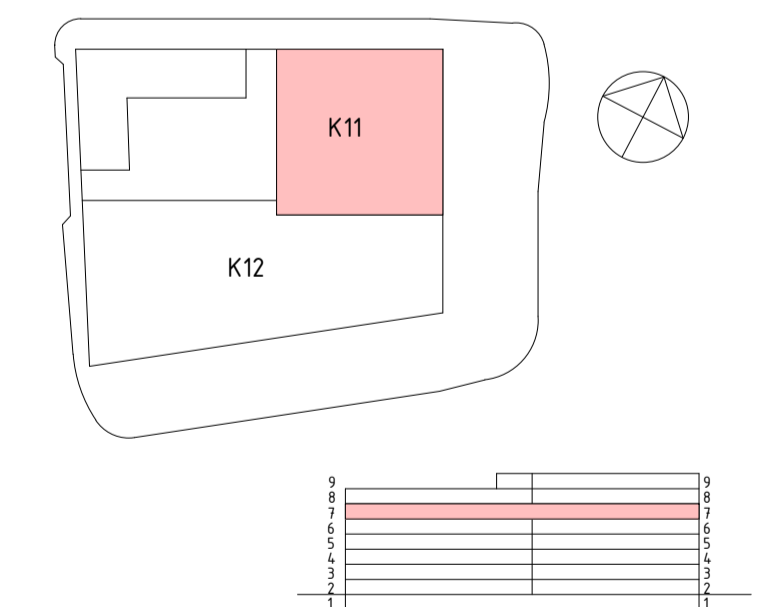

— UPPFÖRDA VÄGGAR

Skala: 1 : 100
 Status: SKISS
 Datum: 2023-08-14

HL: RJO